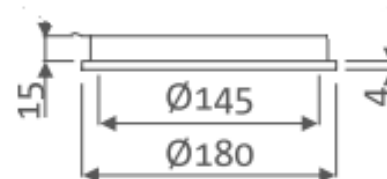

Атланта окрашенная

Атланта призматическая окрашенная

воротник колпака

Технические данные

Тип рассеивателя	Материал	Белый	Прозрачный	Тип применяемых светильников	Максимальная мощность светильника [Вт]	Диаметр фланца рассеивателя	Единичный объём [м ³]	Вес [кг]
		код						
Атланта окрашенная 400	PMMA	676181	-	OP 400 OZ 400	натриевый и металлогалогенный - 70	Ø180	0,07	1,4
Атланта призматическая окрашенная 400	PMMA	-	677181	OP 400 OZ 400		Ø180	0,07	1,4