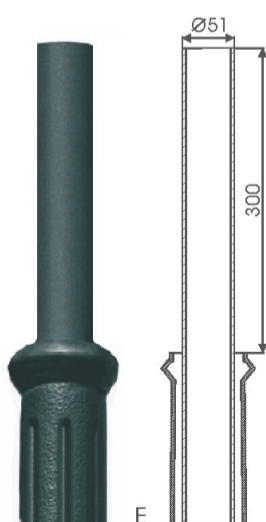

Технические данные

Тип оголовника	WTM-15/1 P
Код продукта	476151/C35
Предназначение	опоры типа SM и SP с окончанием "E"
Количество консолей	1
Вес нетто [кг]	4,4
Ориентировочный единичный объём [м ³]	0,036
Монтажный диаметр оголовника Ø [мм]	Ø 60
Тип применяемого светильника	OP

- стандартно анодированный на чёрный цвет
- возможность анодирования в другие цвета
- окраска полиэфировыми порошковыми красками по политре RAL (другие краски по желанию клиента)
- возможность монтажного изготовления светильника с диаметром Ø42 мм под светильник OPA
- упаковка: фольга