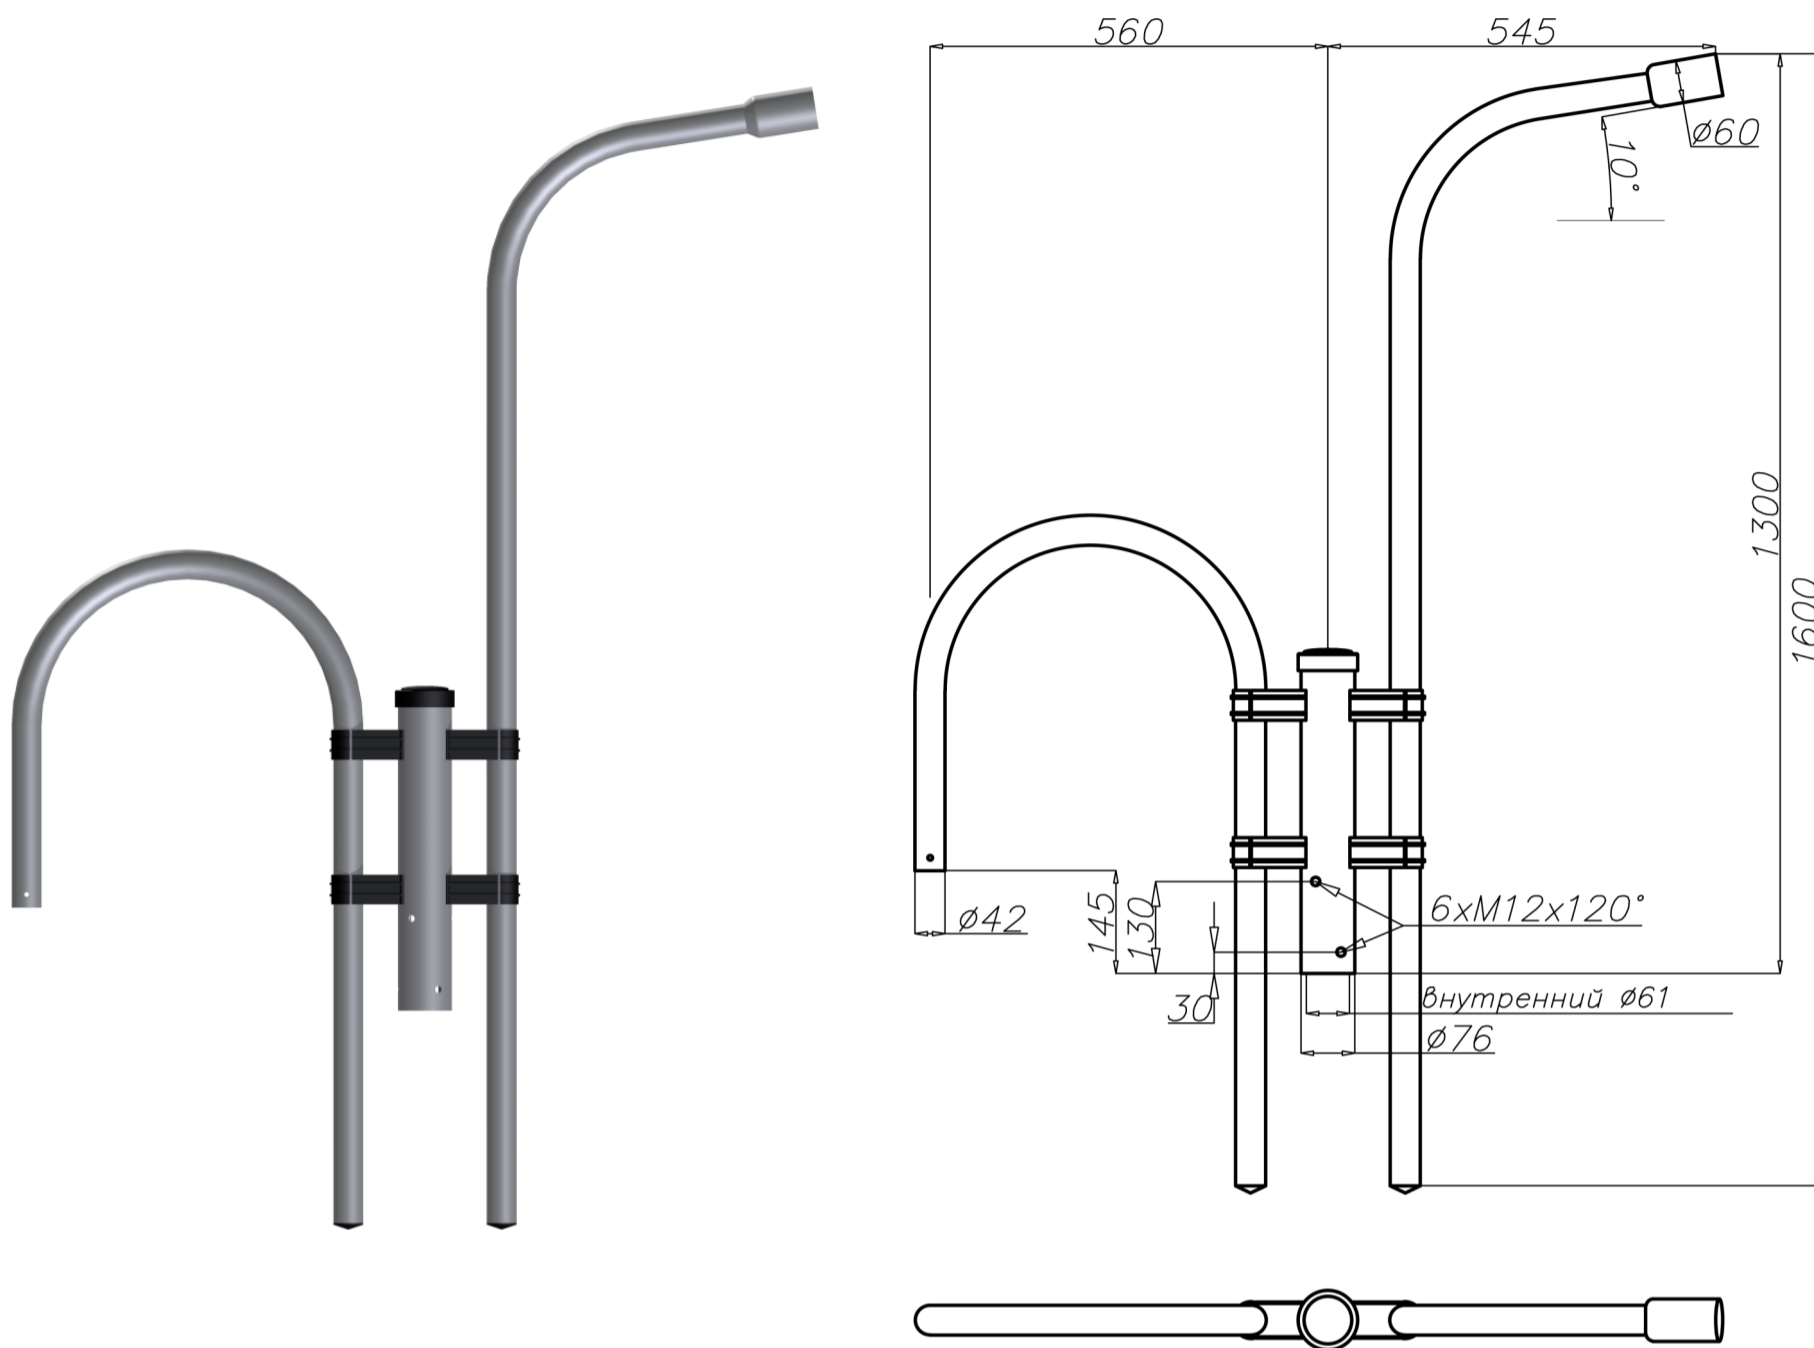

# Алюминиевый оголовник WA-15/2

## Технические данные

Тип оголовника	<b>WA-15/2</b>
Код продукта	471152
Предназначение	алюминиевые опоры с окончанием $\varnothing 60 \times 180$
Количество консолей	2
<b>Вес нетто [кг]</b>	5,9
Боковая поверхность оголовника [м <sup>2</sup> ]	0,197
Ориентировочный единичный объём [м <sup>3</sup> ]	0,083
Монтажный диаметр оголовника [мм]	$\varnothing 60/42$
Тип применяемого светильника	OW, OW-2, OPA, DROP / Уличное светильник

- анодирование в 10 цветах, каждый с возможностью глянец
- порошковая окраска по палитре RAL (в любой цвет по желанию клиента)
- упаковка: полипропиленовый материал