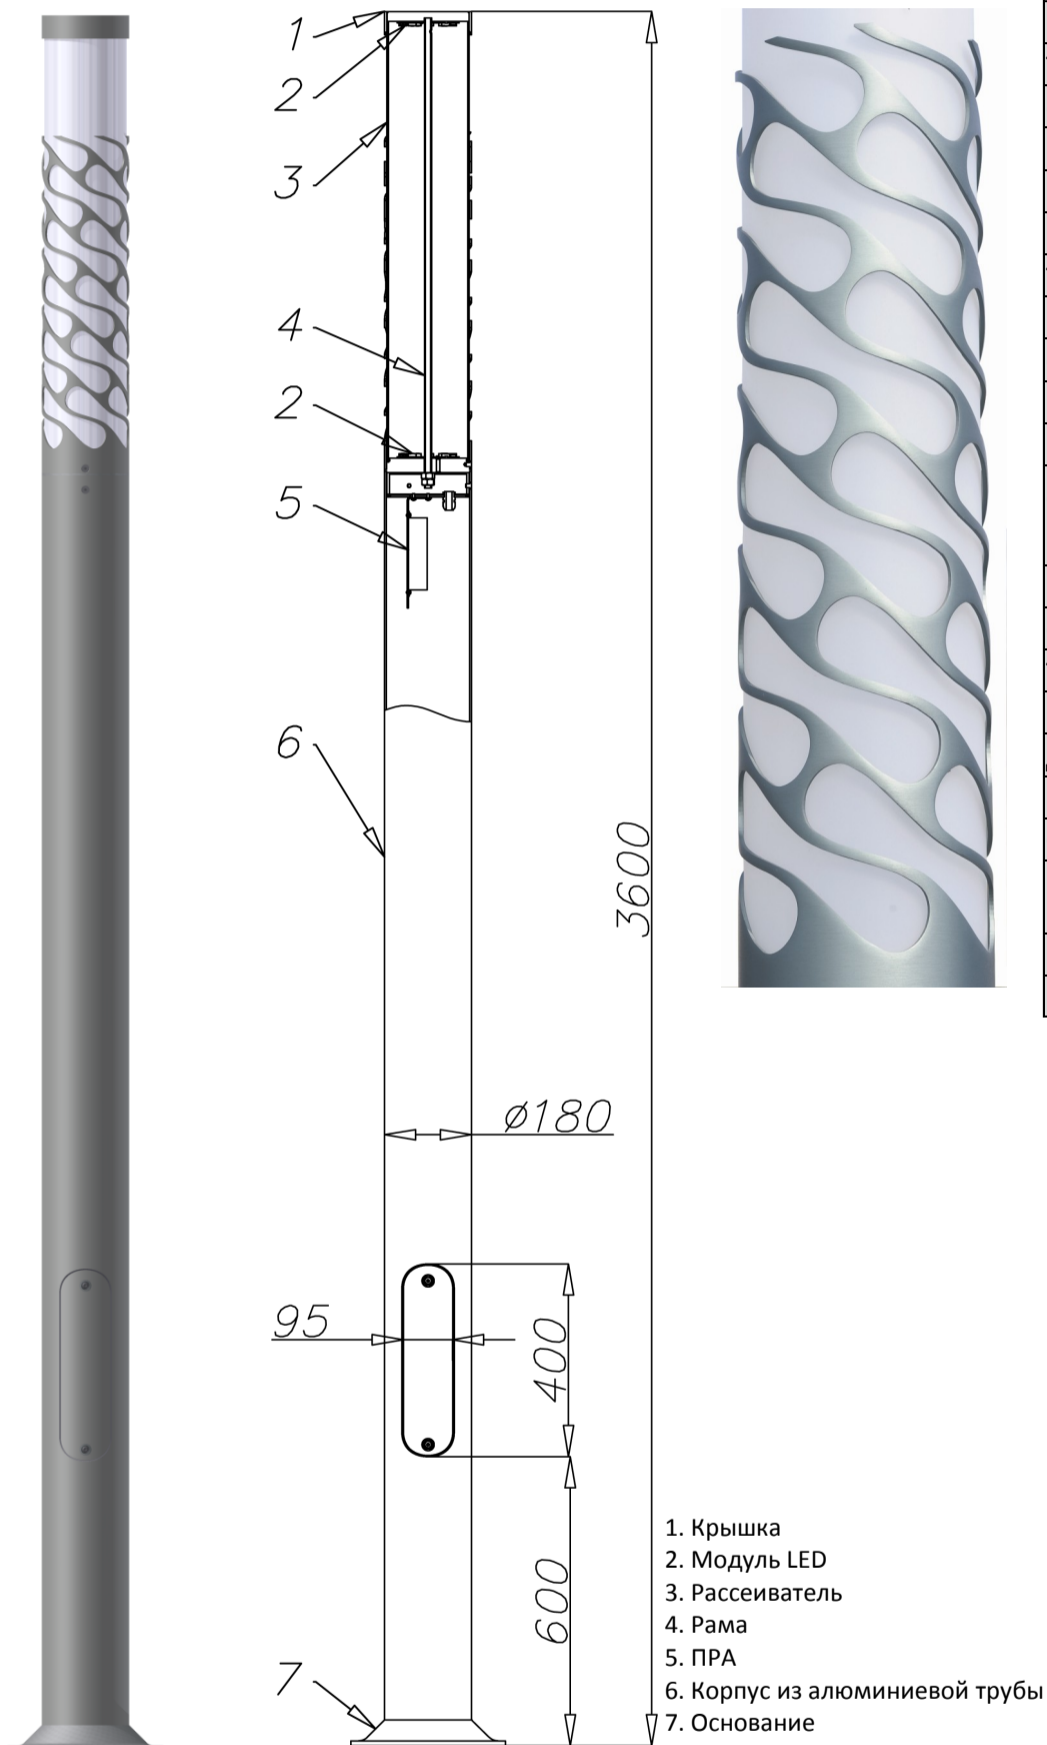

Технические данные

Название	КАРИН ДЕКОР 3600 LED
Код	45251/6
Температура цвета [К]	5 000
Степень защиты IP	IP 65
Класс изоляции	II
Мощность диодов LED в светильнике [Вт]	48
Количество диодов	24
Тип светодиодов	CREE XT-E
Коэффициент цветопередачи CRI	>75
Срок эксплуатации светодиодов L70 [ч]	>50 000
Напряжение питания [В]	220 - 240
Частота напряжения питания [Гц]	50/60
Световая производительность светильника [lm/Вт]	59
Полная мощность светильника [Вт]	58
Световой поток светильника* [lm]	3 400
Ток питания	700
Высота столбика [мм]	3 600
Диаметр столбика [мм]	180
Размеры основания [мм]	320 x 320
Фундамент / анкерное устройство	B-60 / Z-60
Материал столбика	алюминиевая цилиндрическая
Материал рассеивателя	PMMA
Цвет рассеивателя	морозко

Кривая сил света КАРИН ДЕКОР 3600 LED

- поверхность: шлифованный алюминий
- анодирование в 12 цветах
- вариант обеспечения эластомером по цвету опоры до высоты 350мм (другая высота по желанию клиента)
- стандартная ниша ROSA
- упаковка: полипропиленовый материал / фольга