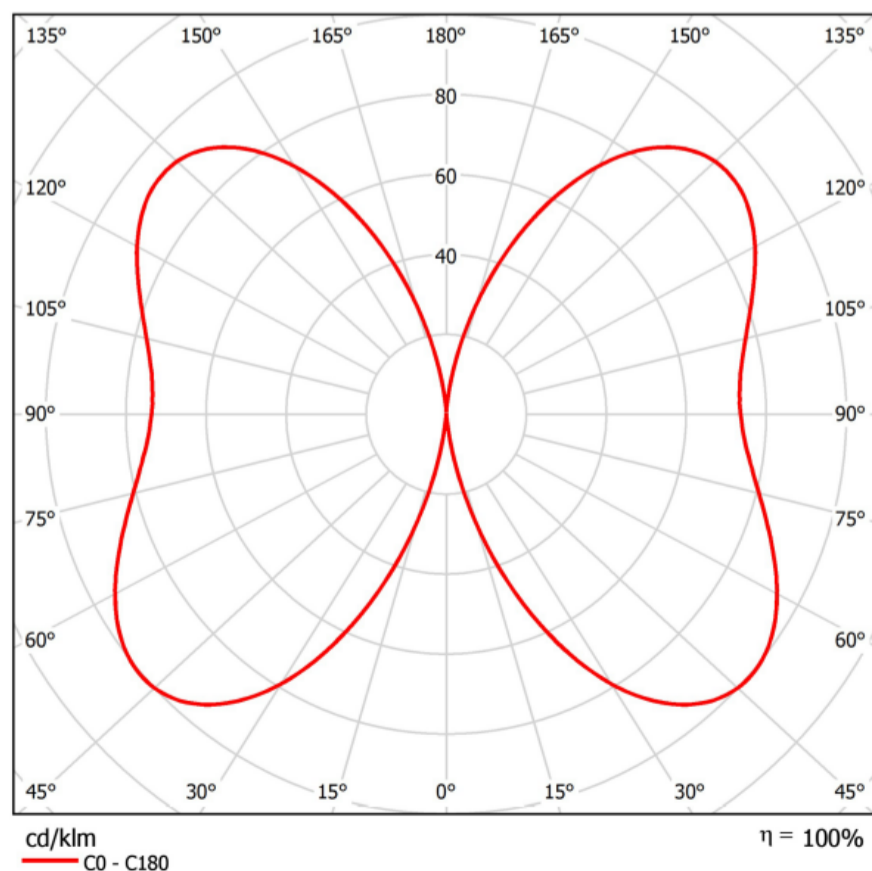

Технические данные

Название	КАРИН ДЕКОР 3600 LED
Код	45251/6
Температура цвета [К]	5 000
Степень защиты IP	IP 65
Класс изоляции	II
Мощность диодов LED в светильнике [Вт]	48
Количество диодов	24
Тип светодиодов	CREE XT-E
Коэффициент цветопередачи CRI	>75
Срок эксплуатации светодиодов L70 [ч]	>50 000
Напряжение питания [В]	220 - 240
Частота напряжения питания [Гц]	50/60
Световая производительность светильника [lm/Вт]	59
Полная мощность светильника [Вт]	58
Световой поток светильника* [lm]	3 400
Ток питания	700
Высота столбика [мм]	3 600
Диаметр столбика [мм]	180
Размеры основания [мм]	320 x 320
Фундамент / анкерное устройство	B-60 / Z-60
Материал столбика	алюминиевая цилиндрическая
Материал рассеивателя	PMMA
Цвет рассеивателя	морозко

* в связи с классом точности диод допуск составляет +/- 3%

- Директива низковольтный LVD 2006/95/WE, норма PN-EN 60598-1
- Директива EMC 2004/108/WE, нормы: PN-EN 55015, PN-EN 61547, PN-EN 61000-3-2, PN-EN 61000-3-3

Кривая сил света КАРИН ДЕКОР 3600 LED

- поверхность: шлифованный алюминий
- анодирование в 12 цветах
- вариант обеспечения эластомером по цвету опоры до высоты 350мм (другая высота по желанию клиента)
- стандартная ниша ROSA
- упаковка: полипропиленовый материал / фольга